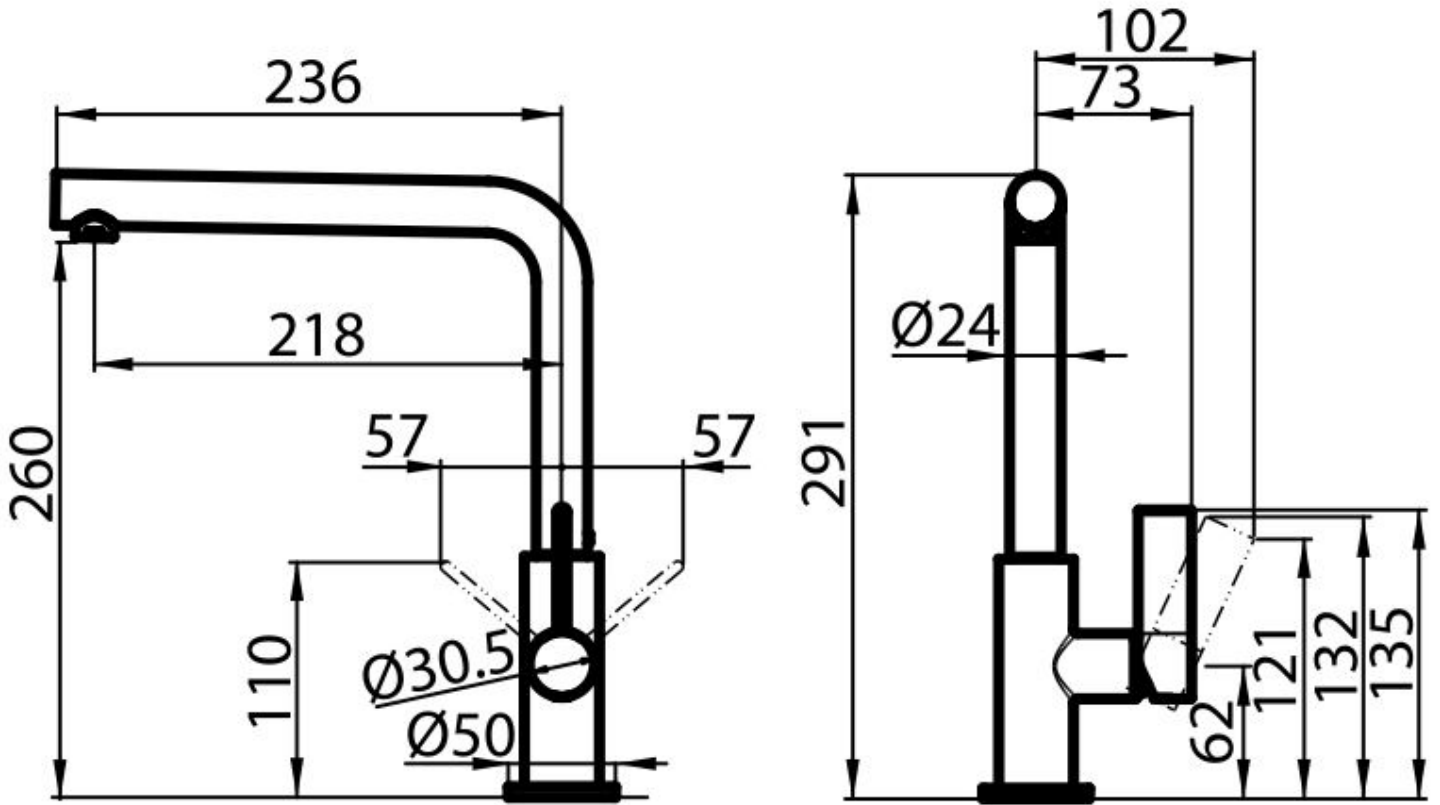

360°

Base d'appoggio ø50 mm

Cartuccia Con dischi ceramici

Foro mixer ø35 mm

Ingombro posteriore 35mm

Spessore max top 40 mm

DATI TECNICI

GALLERIA FOTOGRAFICA